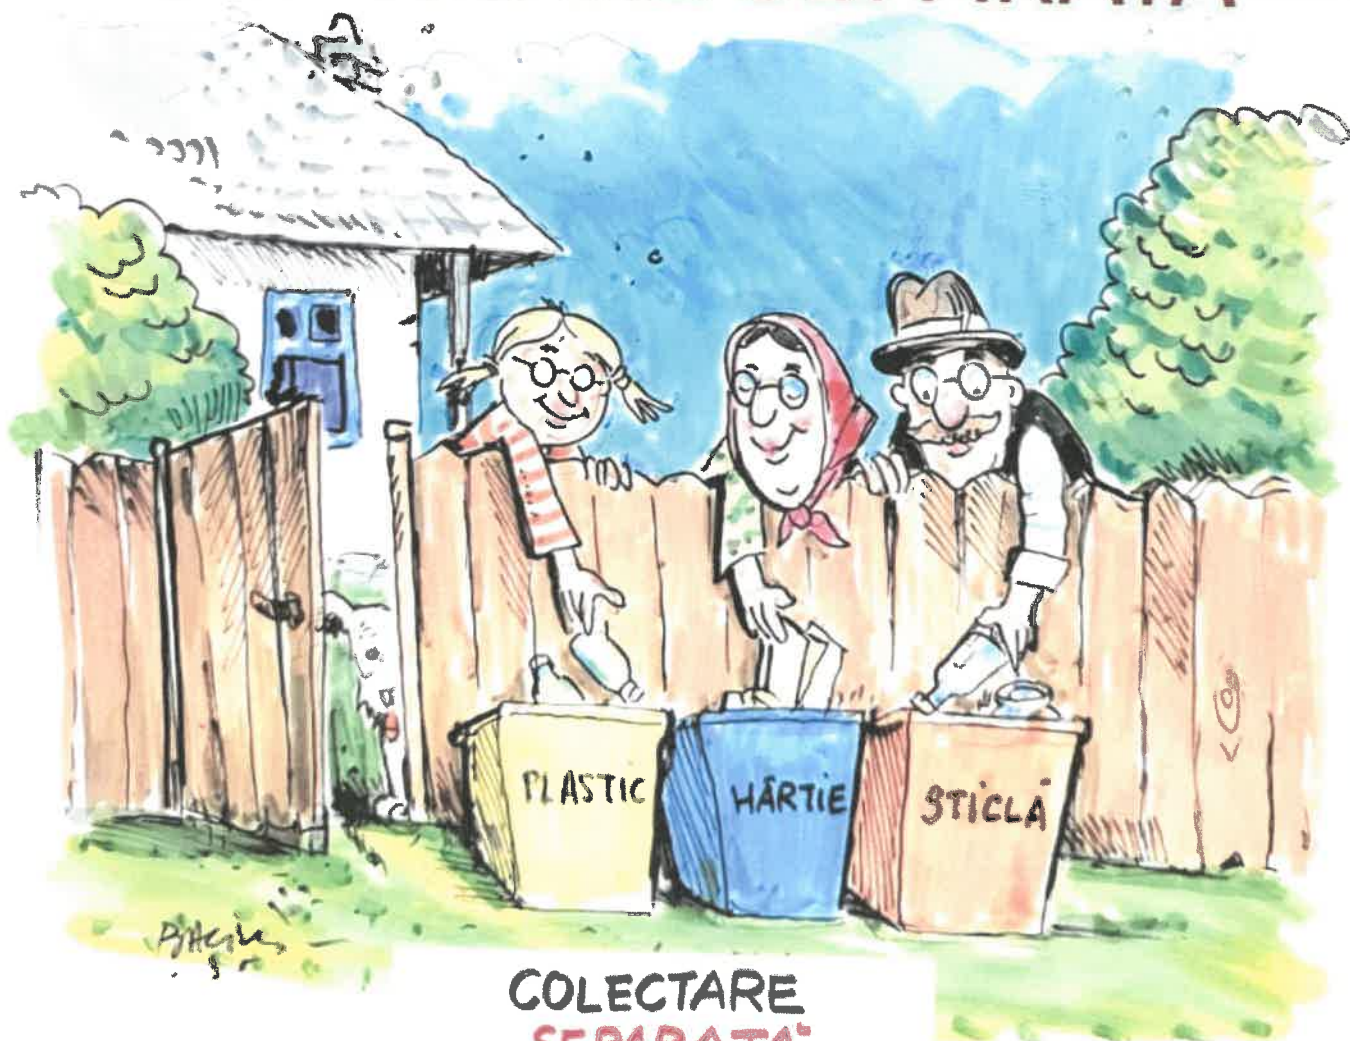

Proiect susținut de:

MINISTERUL MEDIULUI,
APELOR ȘI PĂDURILOR

implementat de:

Garda Națională de Mediu

Asociația Comunelor din România

RESPONSABILITATE SOCIALĂ, COLECTARE SEPARATĂ

**COLECTARE
SEPARATĂ**

*pentru comuna ta
CURATĂ!*